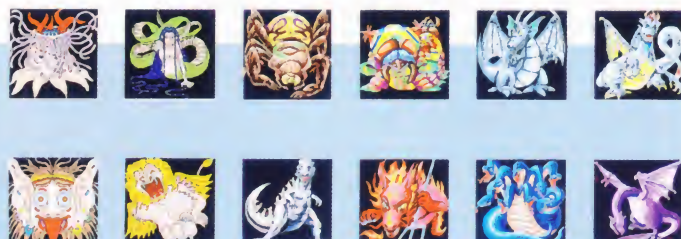

TAKERU価格 ¥1,800(税込)
 ■対応機種/Windowsの動作するマシン

TAKERU価格 ¥2,000(税込)
 ■対応機種/MS-DOSの動作するマシン ■制作/ジエード

チャイムズクエスト用 イラストデータモンスター大全

ログインRPGツール「チャイムズクエスト」のモンスターデータ集が登場/動物種、昆虫種、植物種、妖精種、神話種から日本の妖怪、忍者やくの一まで、ありとあらゆるモンスターキャラがオール120種//キャラクターに悩む君に、ぜひおくりたいデータ集です。キャラクターの顔36人、2頭身16種類も入っています。